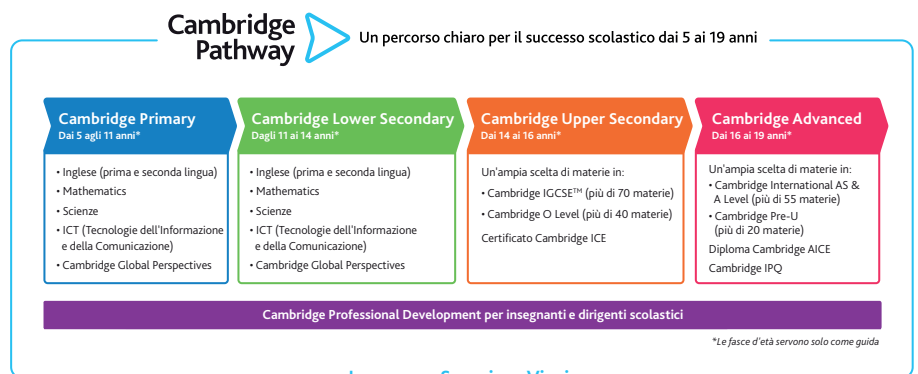

I bisogni dei vostri figli come studenti sono al centro del nostro approccio all'istruzione. Il nostro Cambridge Pathway dà ai vostri figli una passione per l'apprendimento che rimarrà con loro durante la scuola, l'università e anche oltre.

Il nostro approccio supporta le scuole nello sviluppo di studenti che siano:

- **sicuri di sé** nell'elaborare informazioni e idee, proprie e altrui
- **responsabili** di se stessi, sensibili e rispettosi degli altri
- **riflessivi** e in grado di sviluppare la loro capacità di apprendere
- **innovativi** e pronti alle nuove sfide future
- **impegnati** intellettualmente e socialmente, pronti a fare la differenza.

Cambridge Pathway

Le quattro fasi di Cambridge Pathway seguono senza soluzione di continuità il periodo che va dagli anni della scuola primaria a quelli della scuola secondaria e pre-universitari. Ogni fase si basa sullo sviluppo dell'apprendimento acquisito nella fase precedente, ma può anche essere offerto separatamente.